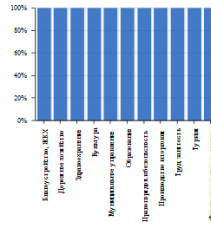

## Муниципальные образования

[Главная](#) / [Рейтинги](#)

Оценки по выбранным критериям

Оценка хорошо 438  
 Оценка 0  
 Оценка плохо 0  
 Оценка плохо 0

Общий уровень удовлетворенности

№	Поставщик	Муниципальное образование	Уровень удовлетворенности	Количество оценок
1	<a href="#">МБУ "Лесовая арена" г. Шебекино</a>	Шебекинский район	100%	138
2	<a href="#">ЦДМБУ Модельный дворец культуры</a>	Шебекинский район	100%	300

Муниципальное образование

Шебекинский район

Период голосования

От: Октябрь 2016 г.

До: Декабрь 2016 г.

Выбрать несколько месяцев

Включаемые критерии

- Благоустройство, ЖКХ
- Дорожное хозяйство
- Здравоохранение
- Культура
- Муниципальное управление
- Образование
- Правопорядок и безопасность
- Производство и торговля
- Труд, занятость
- Туризм
- Физическая культура и спорт